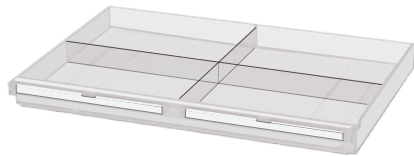

♻️ 当社の扱うプラスチック製品は、自然環境を配慮した再生材を使用しております。

オプション ★オプションクリアトレイを使用した特注キャビネットも承ります

◆A4クリアトレイ

AP浅型トレイ

AP深型トレイ

A3Pトレイ

品番	品名	定価	寸法		
			間口(W)	奥行(D)	高さ(H)
M6009	AP浅型トレイ	¥1,210	225(mm)	314	38
			235	341	41
M60101	AP深型トレイ	¥1,820	224	311	79
			235	341	83
M6013	A3Pトレイ	¥2,420	474	315	37
			486	341	41

トレイ材質：ポリスチレン樹脂（色：透明） 見出しカバー材質：アクリルニトルスチレン樹脂

◆レール

品番	品名	定価	E	F	G	H	I	J
M6009	M1015R/L	¥270	298(mm)	15	21	22	215	41

材質：ハイインパクトポリスチレン樹脂

◆仕切り板（板厚 t = 2mm）

仕切り板により、小スペースに分けることが可能です。  
\*（最大同時使用数） タテ：3枚 ヨコ：3枚

AP浅型トレイ