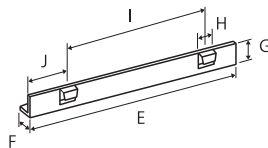

♻️ 当社の扱うプラスチック製品は、自然環境を配慮した再生材を使用しております。

オプション ★オプションクリアトレイを使用した特注キャビネットも承ります

◆A4クリアトレイ

AP浅型トレイ

AP深型トレイ

A3Pトレイ

品番	品名	定価	寸法		
			間口(W)	奥行(D)	高さ(H)
M6009	AP浅型トレイ	¥1,210	225(mm)	314	38
			235	341	41
M60101	AP深型トレイ	¥1,820	224	311	79
			235	341	83
M6013	A3Pトレイ	¥2,420	474	315	37
			486	341	41

トレイ材質：ポリスチレン樹脂（色：透明） 見出しカバー材質：アクリルニトルスチレン樹脂

◆レール

品番	品名	定価	E	F	G	H	I	J
M6009	M1015R/L	¥270	298(mm)	15	21	22	215	41

材質：ハイインパクトポリスチレン樹脂

◆仕切り板（板厚 t = 2mm）

仕切り板により、小スペースに分けることが可能です。  
\*（最大同時使用数） タテ：3枚 ヨコ：3枚

AP浅型トレイ