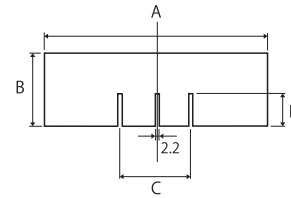

トレイ材質：ポリスチレン樹脂（色：透明） 見出しカバー材質：アクリルニトルスチレン樹脂

◆レール

品番	品名	定価	E	F	G	H	I	J
M6009	M1015R/L	¥270	298(mm)	15	21	22	215	41

材質：ハイインパクトポリスチレン樹脂

◆仕切り板（板厚 t = 2mm）

仕切り板により、小スペースに分けることが可能です。  
\*（最大同時使用数） タテ：3枚 ヨコ：3枚

AP浅型トレイ