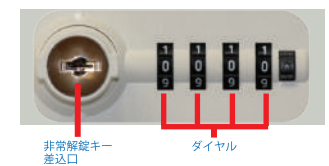

## 便利なオールロック

全トレーを一括施錠できる  
オールロックタイプ。  
鍵は2種類から選べます。

ダイヤル錠タイプ  
(暗証番号 4桁自由設定)

シリンダー錠タイプ  
(リバーシブルキー × 2本付属)

## ゼロリセットで安心

ダイヤル錠はゼロリセットタイプ。  
セキュリティ性が高く安心です。

通常時は4桁の暗証番号をセットして  
解錠します。  
暗証番号を忘れてしまっても、付属の  
非常解錠キーでロックを解錠できます。

「ゼロリセット」とは・・・  
解錠時／施錠時にダイヤルがゼロに  
リセットされます。  
番号を盗み見られる心配がありません。

※材質 / 本体：スチール（ネオホワイト） クリアトレー：再生ポリスチレン樹脂 ※価格は税抜価格です ※価格に送料は含まれておりません。