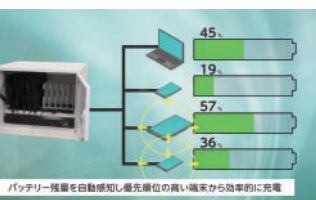

シンプルな配線

ケーブルがすっきりと配線され、熱も発生しにくくなります。

スケジュール管理（オプション）

お手持ちの端末（スマホやPC）で充電スケジュール管理ができます。

製品ムービー公開中！

スマート充電BOX

仕様

保管台数	10 台
保管インチ数	最大 14 インチ
電源	100V-240V 50/60Hz
サイズ	幅 500 mm
	奥行き 450 mm
	高さ 400 mm
付属品	充電ユニット 1 台 USB Type-C ケーブル (50cm) 10 本
	鍵 (前面・背面扉用) 2 本